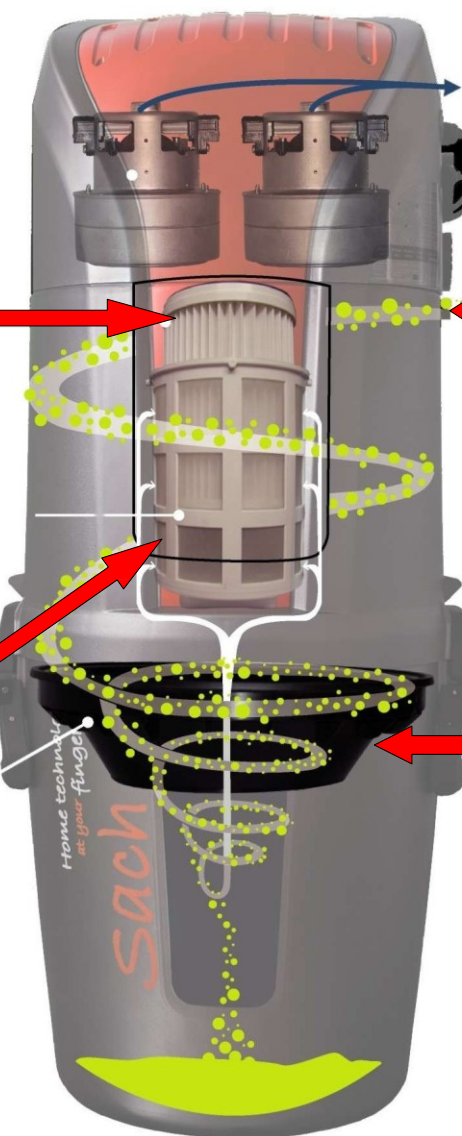

SACH VAC

Viac ako oheň ...

FILTRÁCIA

III. stupeň filtrácie používa HEPA filter - zachytáva trojmikrónové častice, aby účinnosť filtrácie bola 99,97%.

Malé kúsky prachu, ktoré neklesli na dno nádrže v priebehu filtračného cyklu sú ďalej zachytávané filtrom PRO-tecta – II. stupeň (môže byť čistený opláchnutím).

Dopadne na I. stupeň filtrácie – cyklón - kde sa znečistenie dostane do otáčavého pohybu a padá na dno nádrže.

Charakteristika produktu SACH VAC

FILTER – Jednoduché použitie

1. Odstránime cyklónový filter
2. Odstránime filter PRO-TECTA (easy klik)