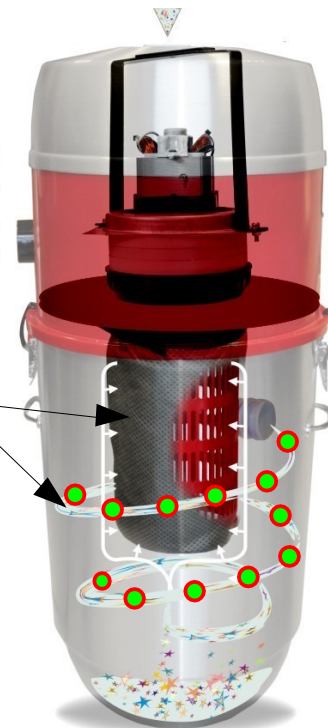

**FALCON
700**

**HAWK
600**

**HAWK
700**

TQD

Filtrácia FALCON 600 / 700

Prístroj používa trojitý filtračný systém:

I.stupeň – správne vedenie vzduchu spôsobuje cyklónový pohyb prachu a jeho padanie na dno nádoby

II.stupeň – základná filtrácia pomocou opakovane použiteľného filtra

Stupeň I. a II. je povinný = súčasť vysávača

WYRZUT
POWIETRZA

WLOT
POWIETRZA

WYRZUT
POWIETRZA

III. stupeň – dodatočné filtrovanie pomocou doplnkového filtra vyrobeného zo špeciálneho materiálu. Poskytuje pohodlnejšie odstránenie prachu z nádoby a predlžuje životnosť hlavného filtra. Objem: 22,5 L. 1ks dodávaný s vysávačom. Rozmer: 52x37cm.