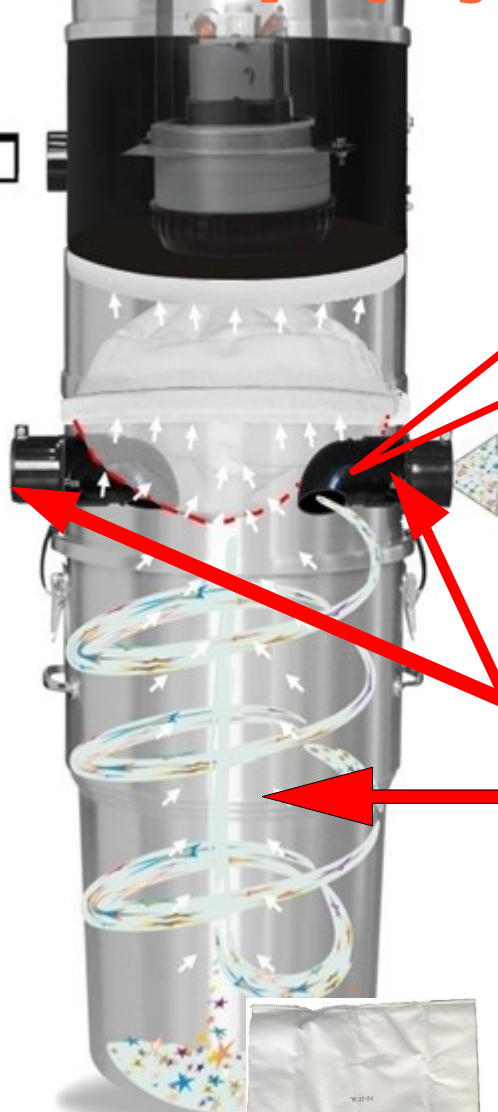

Filtrácia a pripojenie k HAWK 600/700

Výstup
vzduchu