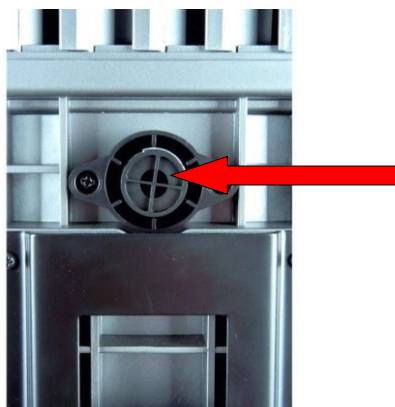

Špeciálne navrhnuté rukoväte uľahčujú montáž a demontáž nádoby na prach.

Kryt je navrhnutý tak, aby vznikli tri nezávislé a oddelené zóny:

1. chladená komora motora
2. zóna elektroniky
3. výstupná zóna vzduchu s integrovaným tmičom